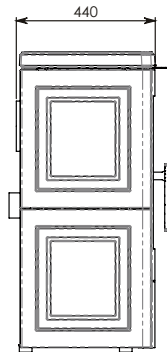

LIA

Disegno tecnico - Dessin technique - Technical drawing

Ravelli®
il fuoco intelligente

Ø80 (ENTRATA ARIA)

Ø150 (USCITA FUMI FEMMINA)