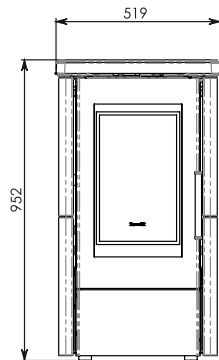

LIA

Disegno tecnico - Dessin technique - Technical drawing

Ravelli®
il fuoco intelligente

Ø80 (ENTRATA ARIA)

Ø150 (USCITA FUMI FEMMINA)