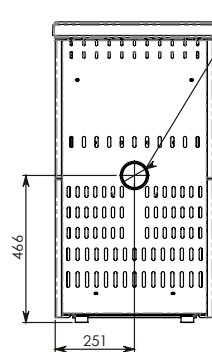

LIA

Disegno tecnico - Dessin technique - Technical drawing

Ravelli®
il fuoco intelligente

Ø80 (ENTRATA ARIA)

Ø150 (USCITA FUMI FEMMINA)