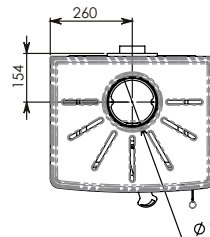

LIA

Disegno tecnico - Dessin technique - Technical drawing

Ravelli®
il fuoco intelligente

Ø80 (ENTRATA ARIA)

Ø150 (USCITA FUMI FEMMINA)