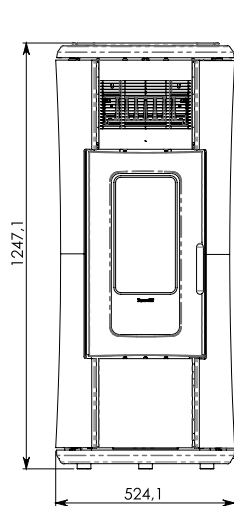

INFINITY PLUS 11 V

Disegno tecnico - Dessin technique - Technical drawing

Ravelli®
il fuoco intelligente

Entrata aria
Air inlet
Prise d'air
Ø50mm

Uscita fumi
Flue exit
Sortie de fumée
Ø80mm