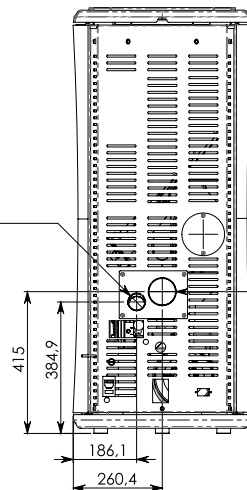

INFINITY PLUS 11 V

Disegno tecnico - Dessin technique - Technical drawing

Ravelli®
il fuoco intelligente

Entrata aria
Air inlet
Prise d'air
Ø50mm

Uscita fumi
Flue exit
Sortie de fumée
Ø80mm