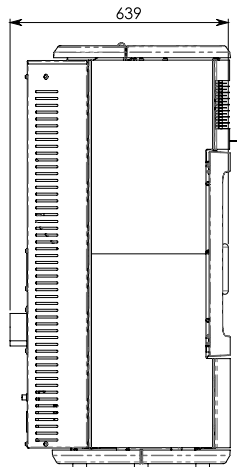

INFINITY PLUS 11 V

Disegno tecnico - Dessin technique - Technical drawing

Ravelli®
il fuoco intelligente

Entrata aria
Air inlet
Prise d'air
Ø50mm

Uscita fumi
Flue exit
Sortie de fumée
Ø80mm