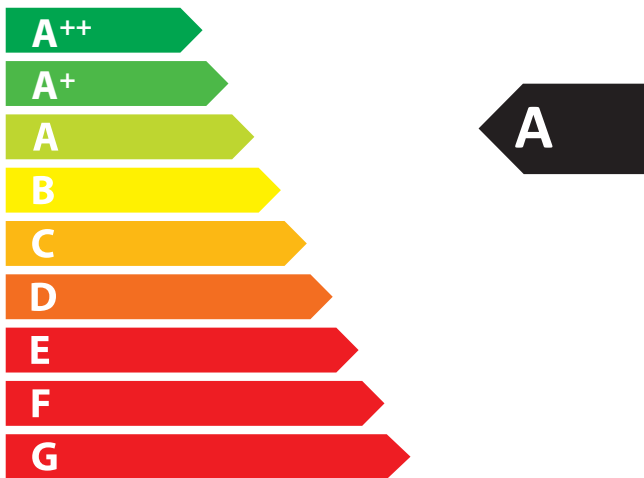

# ENERG

енергия · ενεργεια

## RAVELLI

MINERVA EU

**8,5**  
kW

ENERGIA · ЕНЕРГИЯ · ΕΝΕΡΓΕΙΑ · ENERGIJA · ENERGY · ENERGIE · ENERGI

2015/1186